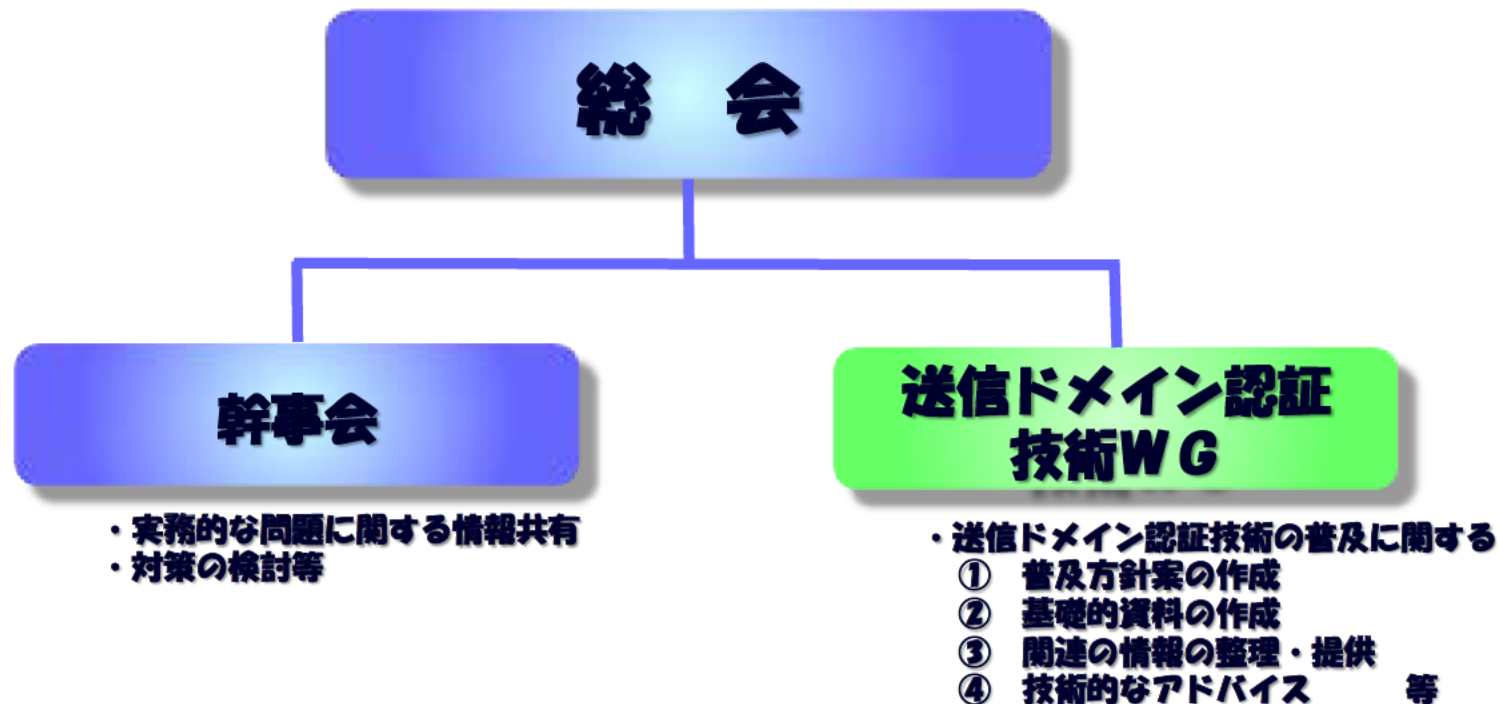

- ✓ 迷惑メール対策推進協議会において、迷惑メールへの技術的な対策としての「送信ドメイン認証技術」の普及促進を強化していくため、新たに「送信ドメイン認証技術WG」を設置
- ✓ 幹事会とも協力して、送信ドメイン認証技術の普及促進の具体的な作業を実施

送信ドメイン認証技術の普及促進(案)

2009年10月