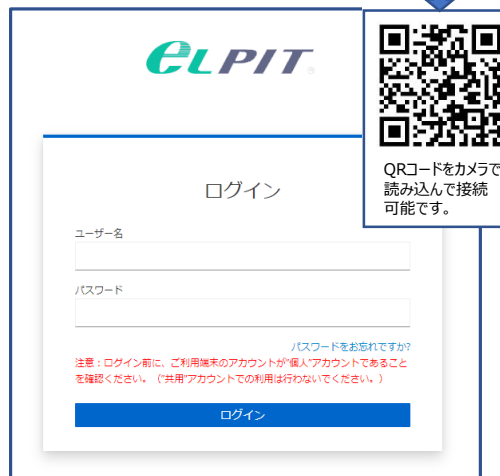

注 2023.10現在の表示です。

② <https://www.n-elpit.dekyo.or.jp/>