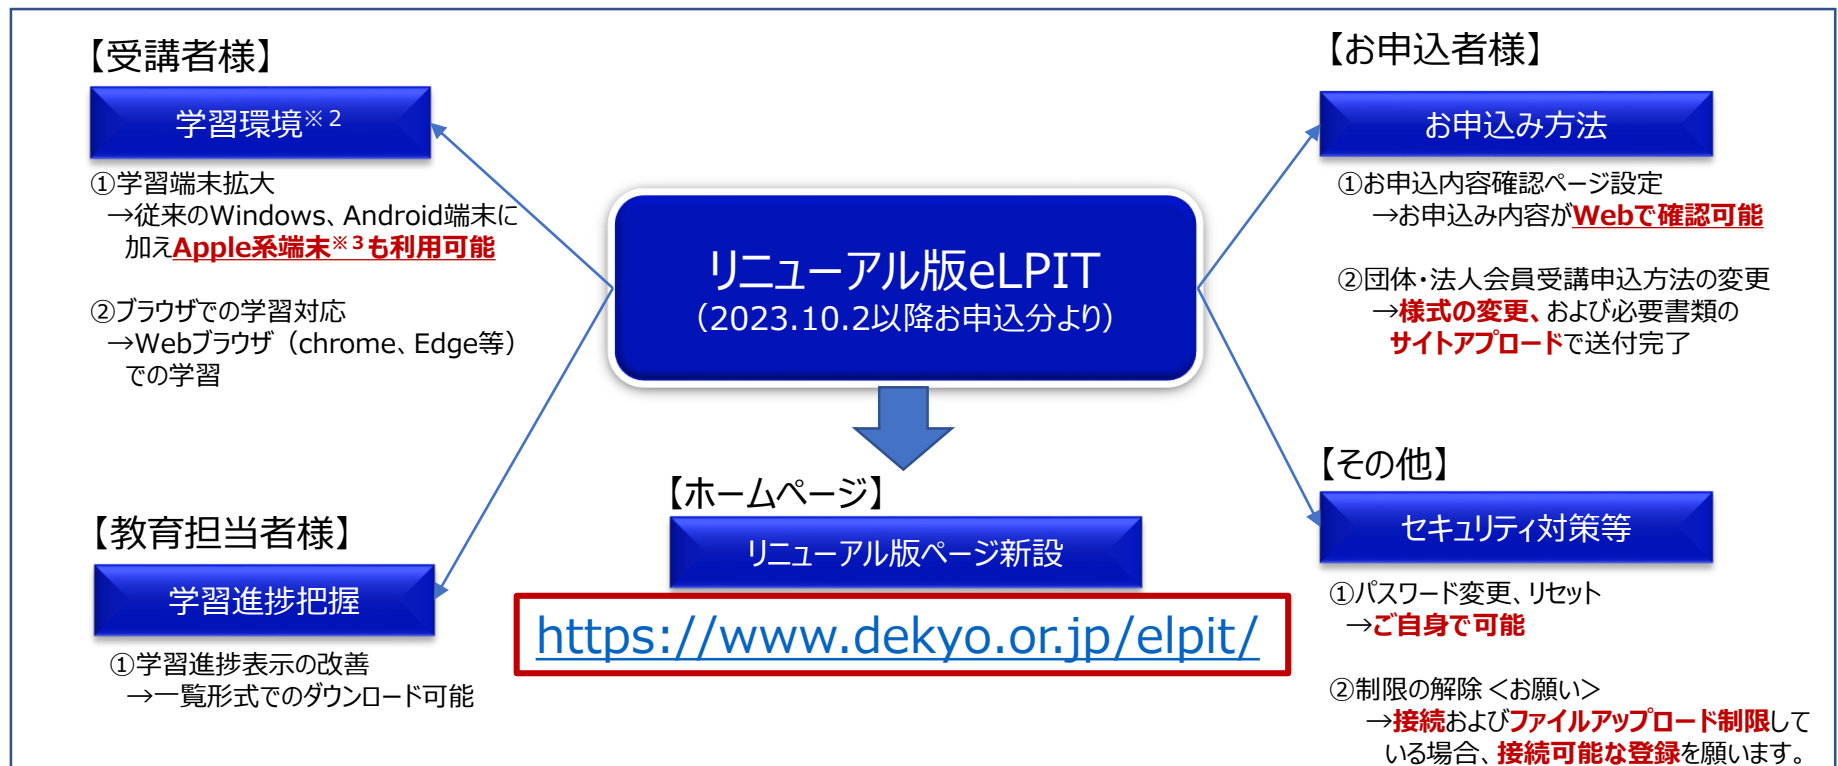

平素より、eLPIT（工事担任者養成課程）をご利用いただきありがとうございます。

設備更改に併せ、「eLPIT」の**リニューアル**を行います。**【2023年10月2日以降のお申込分より適用】**

リニューアルに伴う、主な改善点については、以下のとおりです。

なお、現在ご受講中の皆様は、リニューアル前のホームページ（<https://www.elpit.dekyo.or.jp/>）を引き続きご利用ください。引き続きのご利用方、よろしくお願い致します。

<主なリニューアル内容※1>

※1：具体的な変更内容は次ページ以降をご覧ください。

※2：学習内容は変更ありません。

※3：Apple系端末とは、MacOS-PC/iPhone/iPadです。