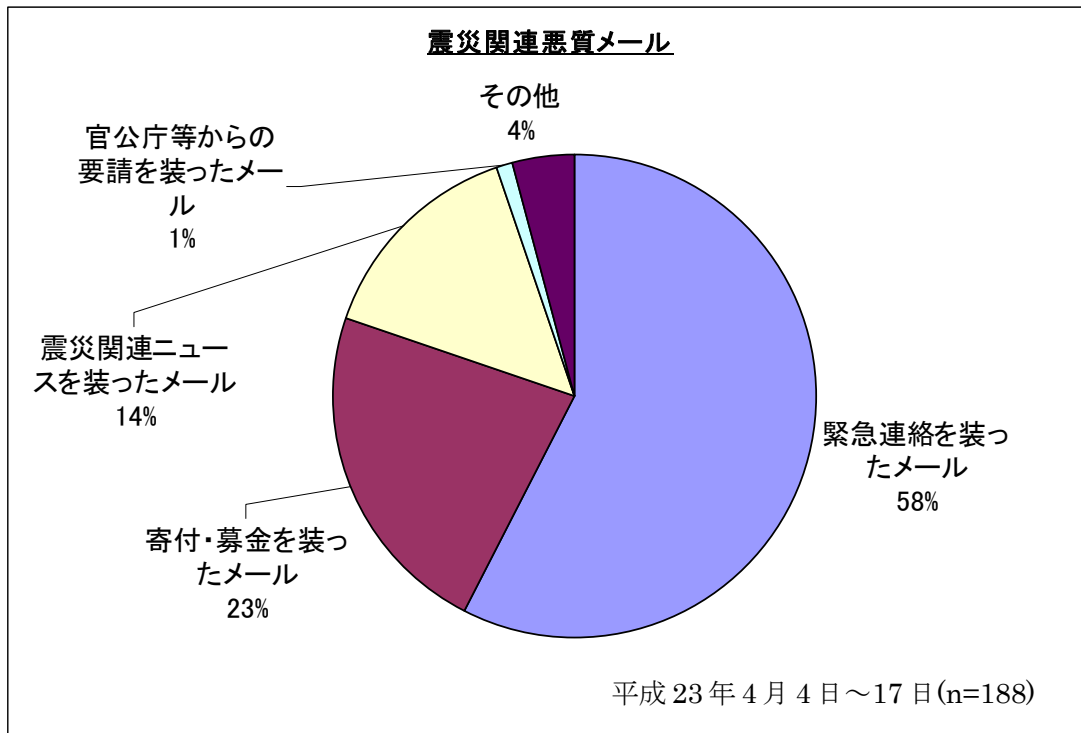

2. 悪質なメールの分析結果

【悪質なメールの例】

(1) 緊急連絡を装ったメール

件名：緊急地震速報※※お伝えします

本文：福島県にて地震が発生しました。

震源地 福島県浜通り

震度 マグニチュード 4.1

余震も予測されますので何卒お気をつけ下さい。

東北地方太平洋沖地震による余震が現在も続いております。

地震情報とその対策を配信させていただきますのでご参考して頂ければと思います。

<中略>

地震情報他取得する際は

↓↓↓

[http:// ●●●●.info/●●●●](http://●●●●.info/●●●●)

<中略>

◆◇◆∞∞∞∞∞∞∞∞

お問い合わせ

[http:// ●●●●.info/●●●●](http://●●●●.info/●●●●)