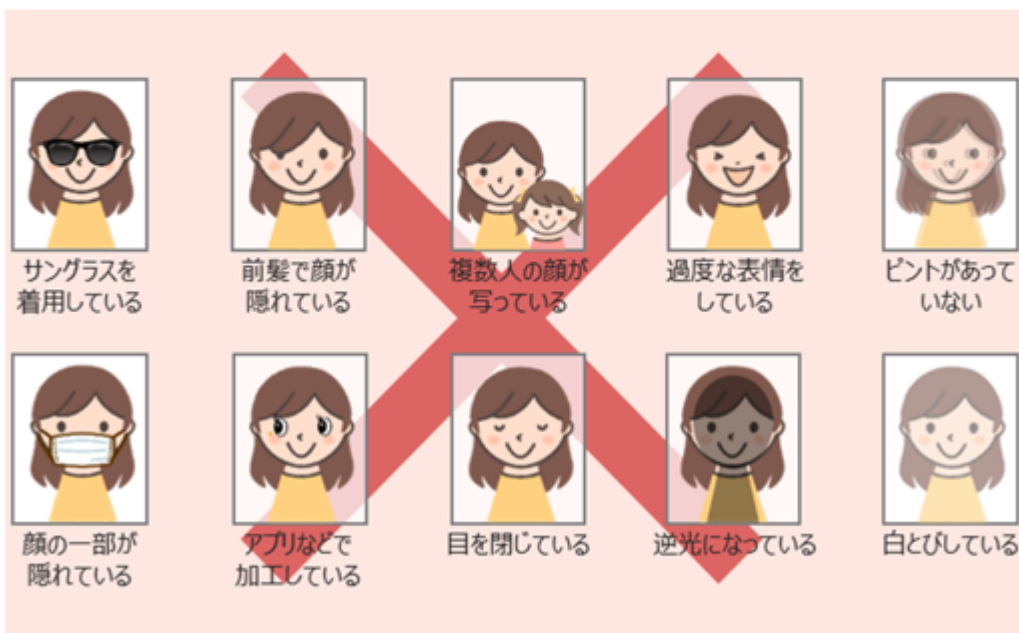

(2) 顔認証について

顔認証が設定されているチャプターでは顔検出が実施され、顔認証に成功すると受講できます。

顔検出 OK例

顔検出時には自然な表情で正面を向き、ご自身のみが写るようにします。

顔検出 NG例

- ・ 帽子やサングラスなど、顔や頭の一部が隠れるものは着用しない
- ・ 照明などの影になるような場所では実施しない
- ・ カメラに近すぎる／カメラから遠すぎる距離では実施しない
- ・ 過度な動きをしない